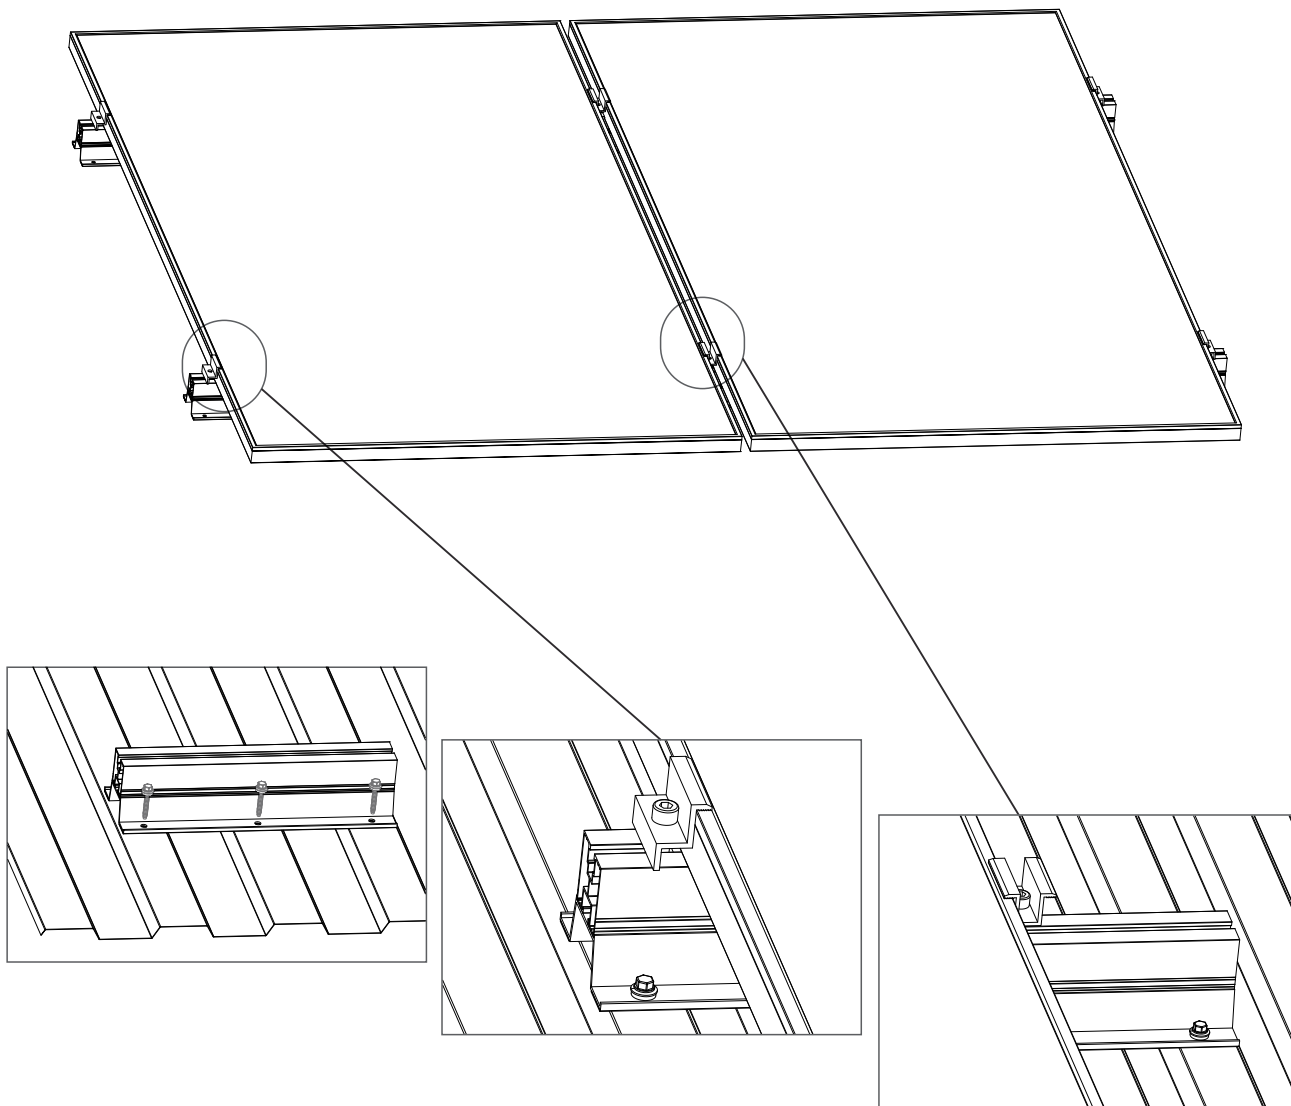

**PL****Uchwyt na dach skośny, pokryty blachą trapezową.****EN****Mounting system for sloping roof, covered with trapezoidal sheet.****UWAGI MONTAŻOWE:**

- Do przykręcenia elementów do blachy trapezowej należy użyć wkrętów z uszczelką w celu zapewnienia szczelności dachu.
- Use screw with gasket to mounting parts to trapezoidal sheet.
- Wszystkie czynności montażowe należy wykonać z należytą starannością.
- The assembly should be carried out with professional and proper attention.
- Przed oddaniem do użytkowania sprawdzić poprawność dokręcenia wszystkich śrub i nakrętek uchwytów dachowych i konstrukcji.
- Before commissioning, check tighten of all mounting parts.