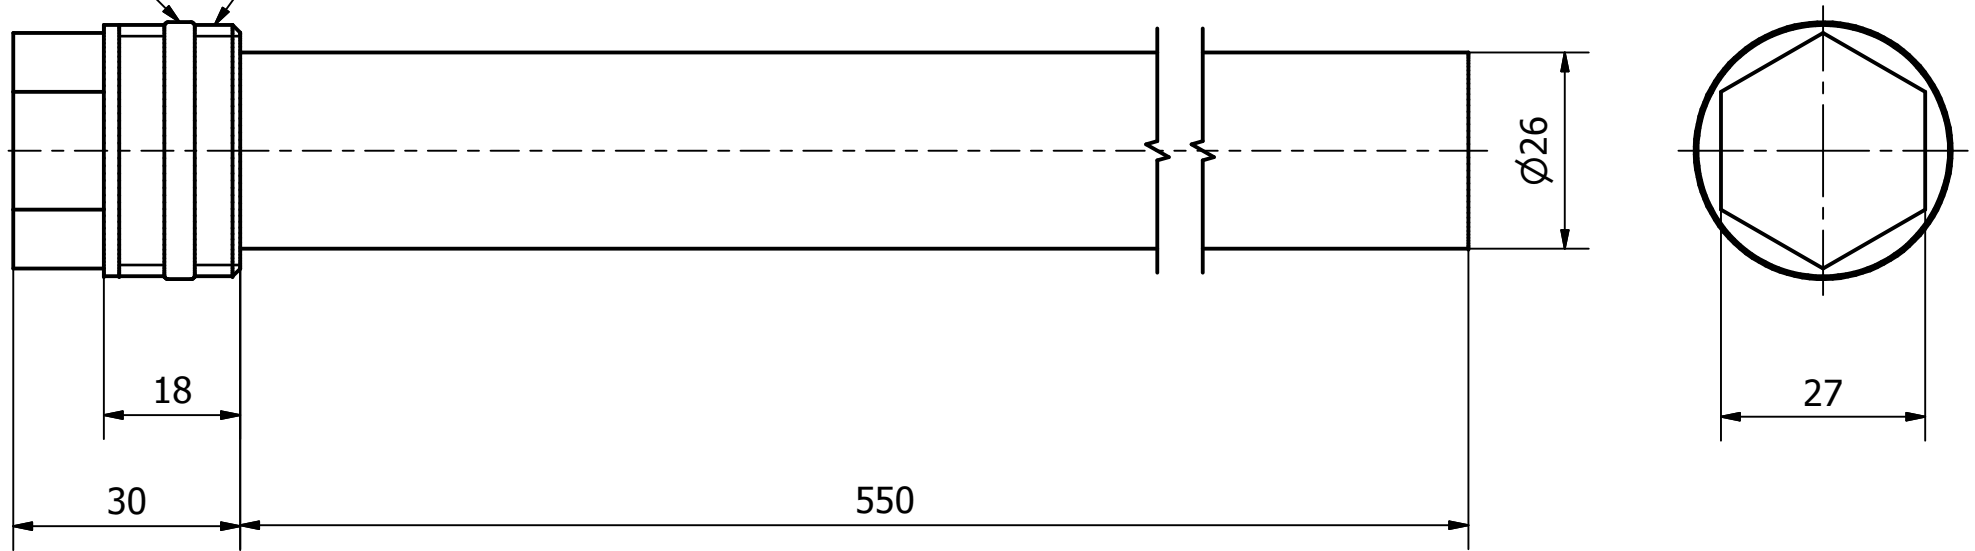

( 1 : 1 )

Uszczelka

G 1

ANODA MAGNEZOWA 1"x550

NR ART: 83.30.25