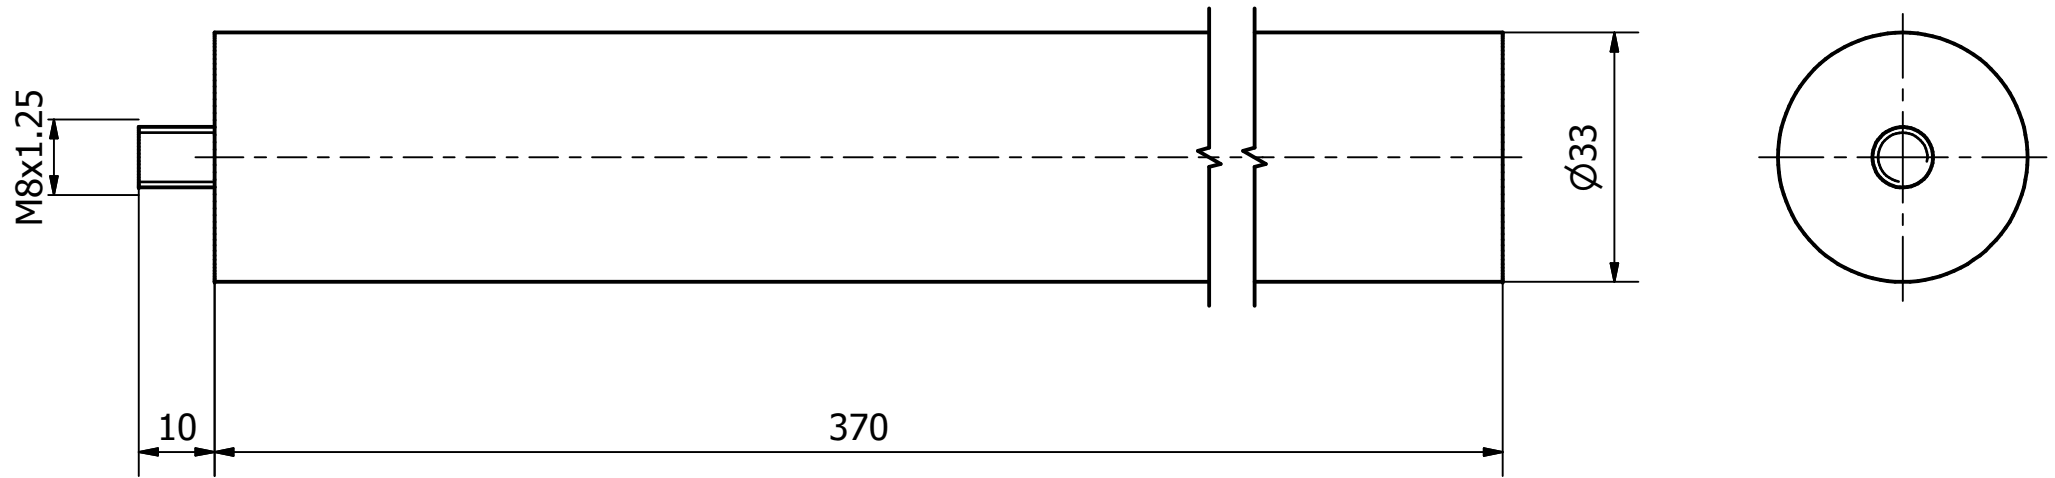

(1 : 1)

ANODA MAGNEZOWA D33x370/M8

NR ART: 83.30.10